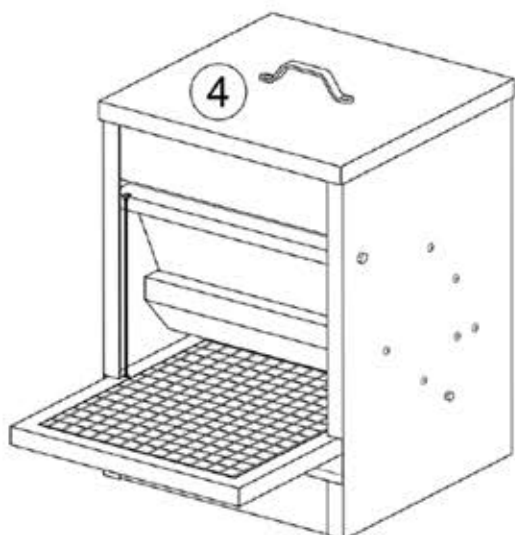

### POKYNY K MONTÁŽI A INŠTALÁCII:

**Obr. 1**

Odskrutkujte skrutky z nášľapnej plochy. Nášľapnú plochu umiestnite k zodpovedajúcim otvorom na stranách krmidla ako je znázornené na obrázku 1. Skrutky vložte do otvorov a utiahnite.

**Obr. 2**

Upevnite háčiky na mieste, ako je znázornené na obrázku 2.

**Obr. 3**

Nasadte veko.