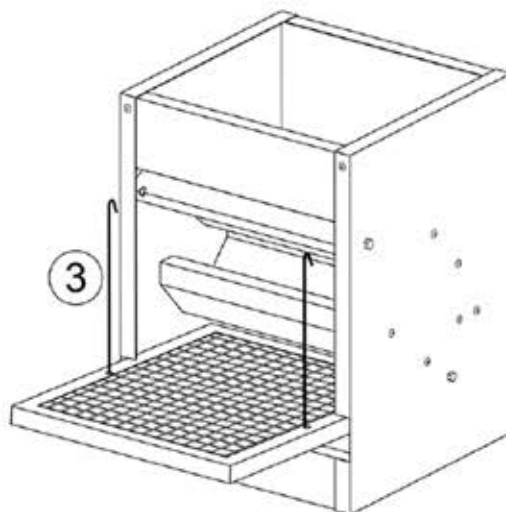

#### Obsah balenia:

1. Krmidlo (1)
2. Nášľapná plocha (1)
3. Háčik (2)
4. Veko (1)

### POKYNY K MONTÁŽI A INŠTALÁCII:

**Obr. 1**

Odskrutkujte skrutky z nášľapnej plochy. Nášľapnú plochu umiestnite k zodpovedajúcim otvorom na stranách krmidla ako je znázornené na obrázku 1. Skrutky vložte do otvorov a utiahnite.